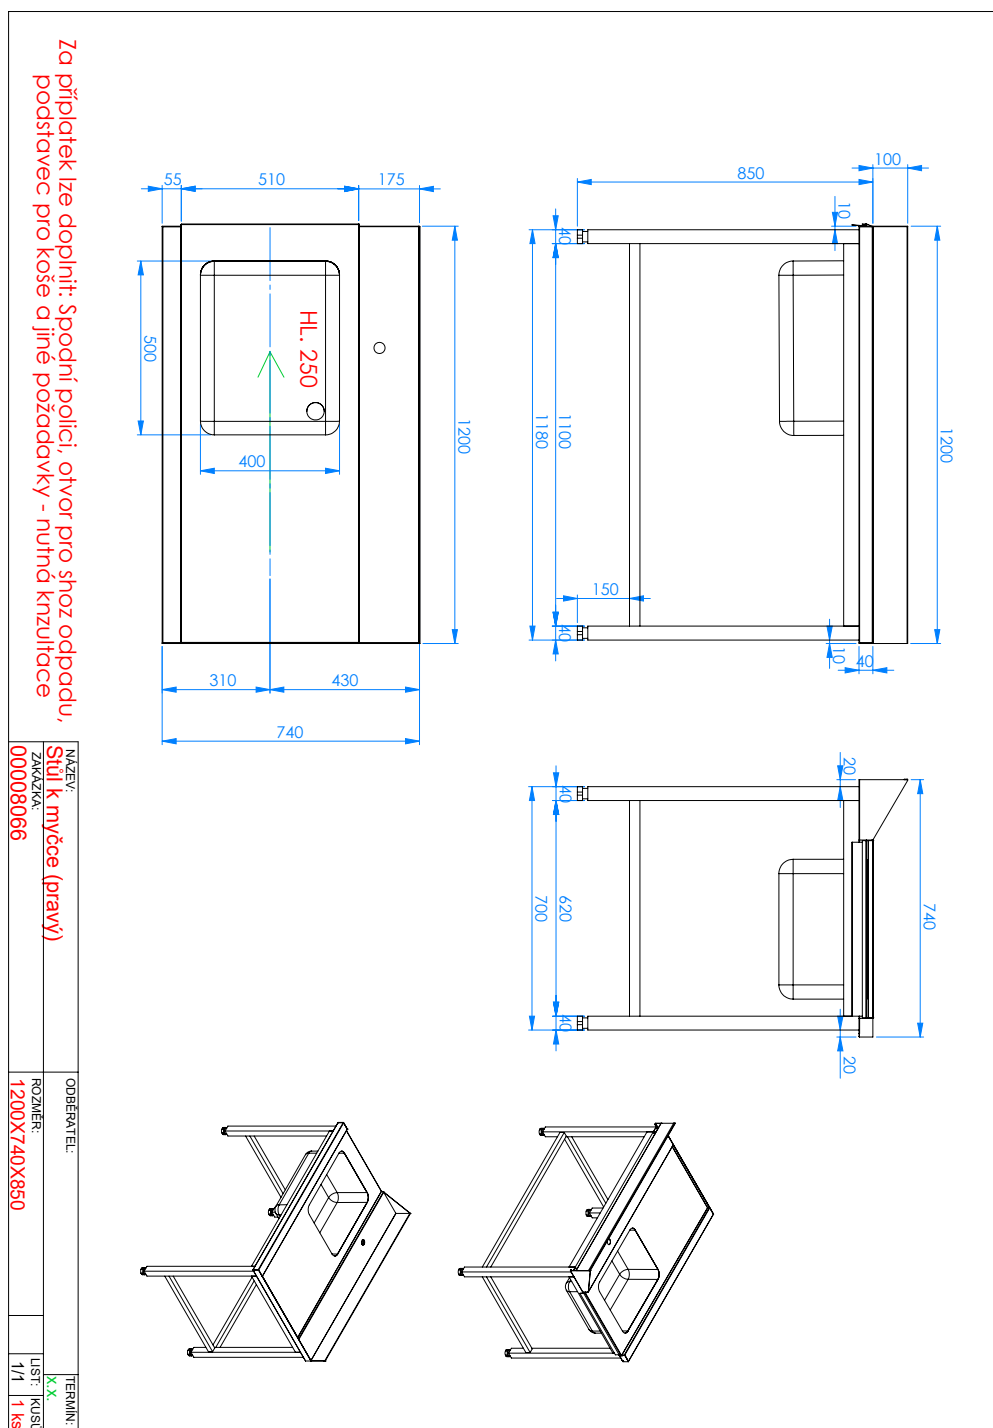

Technisches Datenblatt

Produktmerkmale

Eingangstisch 120x75x85 rechts mit Spülbecken 40x50x25

Modell	SAP -Code	00008066
CTS 120 IDR	Eine Gruppe von Artikeln - Web	Zubehör

– Material: AISI 304

Technisches Datenblatt

Technische Zeichnung

Eingangstisch 120x75x85 rechts mit Spülbecken 40x50x25

Modell	SAP -Code	00008066
CTS 120 IDR	Eine Gruppe von Artikeln - Web	Zubehör

2026-02-06

1

www.rmgastro.com

Technisches Datenblatt

technische Parameter

Eingangstisch 120x75x85 rechts mit Spülbecken 40x50x25

Modell	SAP -Code	00008066
CTS 120 IDR	Eine Gruppe von Artikeln - Web	Zubehör

1. SAP -Code:

00008066

7. Grobtiefe [MM]:

1350

2. Netzbreite [MM]:

750

10. Material:

AISI 304

5. Nettogewicht / kg:

22.00

11. Verstellbare Füße:

Ja

6. Bruttobreite [MM]:

900